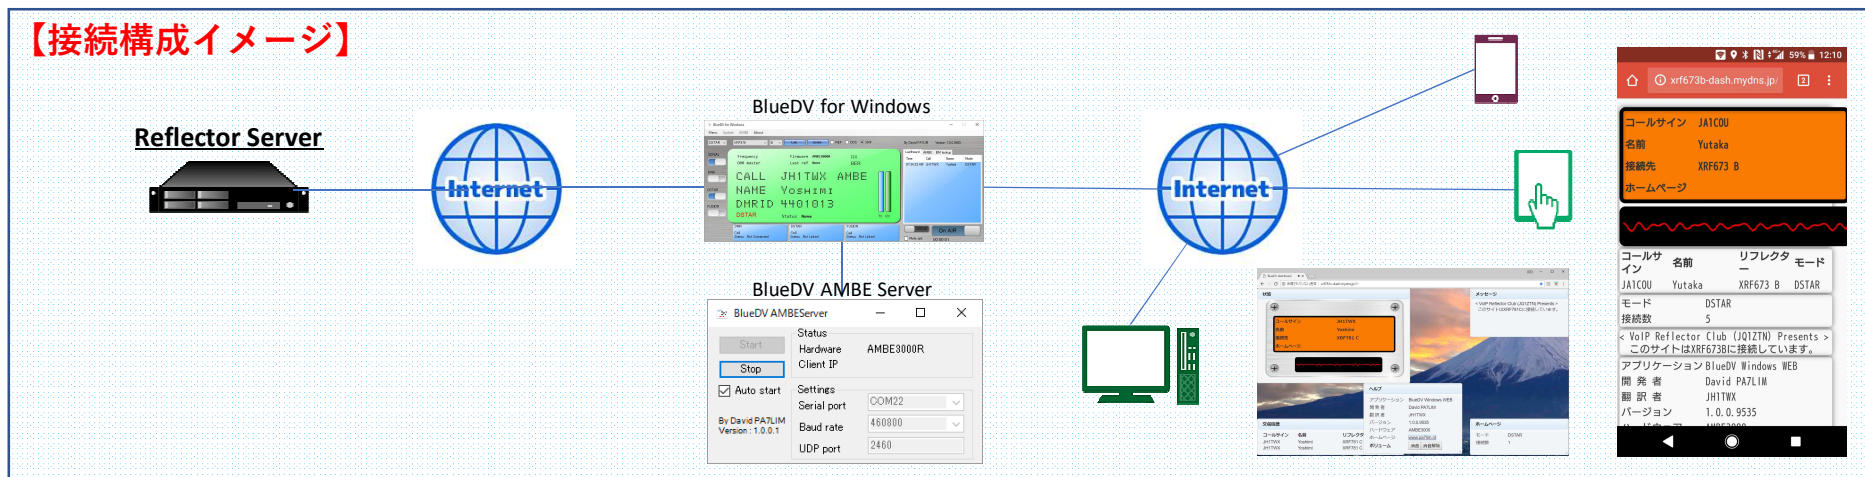

BlueDV AMBE Webによるリフレクターのたぬきワッチ方法

BlueDV AMBE Webとは、BlueDV AMBE ServerとBlueDV for Windowsを組み合わせることにより、リフレクターにおけるQSO中の音声をWebブラウザで聴くことができます。（送信は出来ません）

下記のQRコードからURLを読み取ってください。

XRFモジュールB

スマホ(Android)用 

<http://xrf673b-dash.mydns.jp/mobile/>